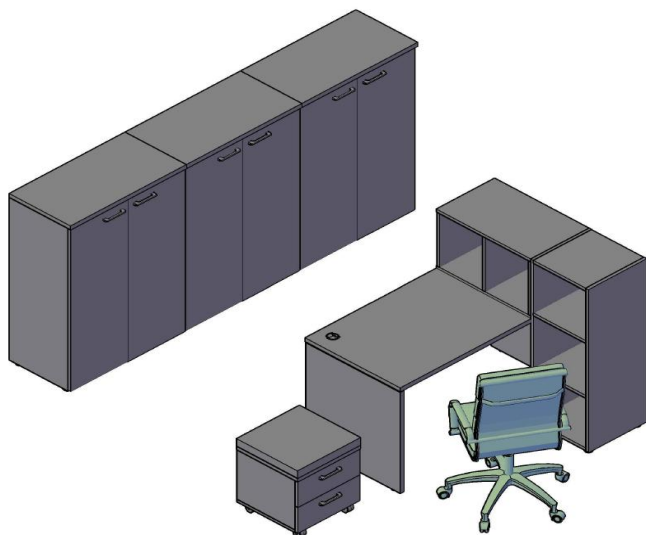

Компоновки элементов

Оперативная мебель ХТЕН

Комбинация №1

Цена: 35 682,40

<i>Наименование/артикул</i>	<i>Цена</i>
Стол письменный ХСТ 167	4 750,20
Полка ХОС 700	2 632,50
Каркас шкафа - колонки ХМС 42	2 657,20
Тумба мобильная с подушкой ХМС-2D	4 453,80
Каркас шкафа широкого ХМС 85	3 731,00
Каркас шкафа широкого ХМС 85	3 731,00
Каркас шкафа широкого ХМС 85	3 731,00
Двери ХМД 42-2	2 385,50
Двери ХМД 42-2	2 385,50
Двери ХМД 42-2	2 385,50
Топ для шкафа ХТП 85	946,40
Топ для шкафа ХТП 85	946,40
Топ для шкафа ХТП 85	946,40