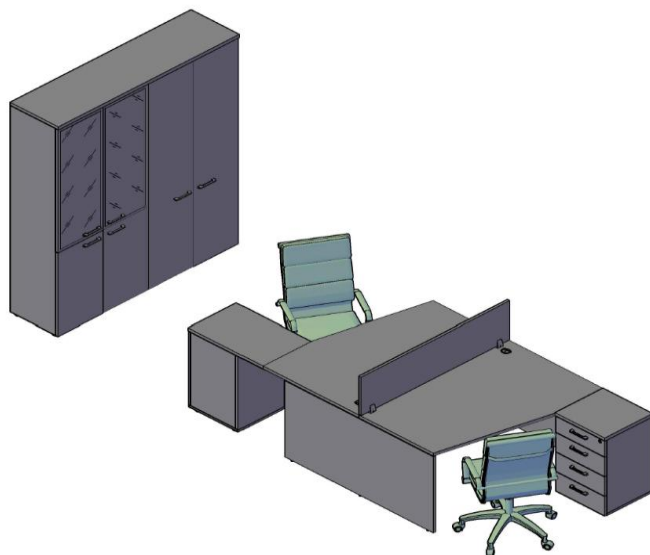

Оперативная мебель ХТЕН

Комбинация №2

Цена: 50 328,20

<i>Наименование/артикул</i>	<i>Цена</i>
Столы двойные Х2СТ 149.1	10 280,40
Экран ХВР 143	2 161,90
Тумба приставная ХЛС-4D.1	5 886,40
Тумба приставная ХЛС-4D.2	6 233,50
Приставка ХР 704	937,30
Каркас шкафа широкого ХНС 85	5 354,70
Каркас шкафа широкого ХНС 85	5 354,70
Двери ХЛД 42-2	1 860,30
Двери стеклянные в раме ХРГ 42-1(L)	3 480,10
Двери стеклянные в раме ХРГ 42-1(R)	3 480,10
Двери ХНД 42-2	3 578,90
Топ на шкафы ХТП 170	1 719,90