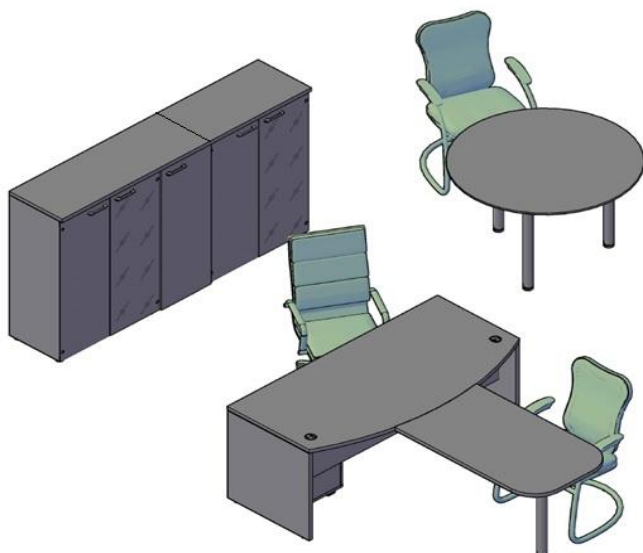

Оперативная мебель ХТЕН

Комбинация №3

Цена: 39 382,20

<i>Наименование/артикул</i>	<i>Цена</i>
Стол руководителя ХЕТ 169	5 946,20
Брифинг - приставка ХВ 127	2 870,40
Тумба мобильная ХМС-3D	4 851,60
Конференц-стол ХРТ 120	6 238,70
Каркас шкафа широкого ХМС 85	3 731,00
Каркас шкафа широкого ХМС 85	3 731,00
Каркас шкафа - колонки ХМС 42	2 657,20
Двери стеклянные ХГД 42	1 090,70
Двери стеклянные ХГД 42	1 090,70
Двери стеклянные ХГД 42	1 090,70
Двери стеклянные ХГД 42	1 090,70
Комплект фурнитуры ХГД 42-F	357,50
Комплект фурнитуры ХГД 42-F	357,50
Комплект фурнитуры ХГД 42-F	357,50
Комплект фурнитуры ХГД 42-F	357,50
Дверь ХМД 42-1	1 272,70
Топ на шкафы ХТП 128	1 344,20
Топ на шкафы ХТП 85	946,40